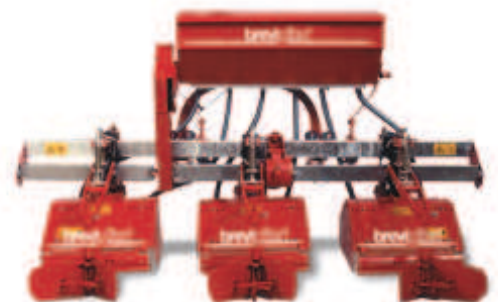

 **breviglieri**

Uomini, idee, macchine.

Power Harrows

Erpici / Herses rotativas / Kreiseleggen / Gradas rotativas

Mek Fold 300

(160-300 HP) cm 500-600-700

Mek Fold K 350

(180-350 HP) cm 500-600-700

Mek Fold 400

(200-400 HP) cm 600-700-800

Interrow Tillers

Sarchiatrici / Bineuses / Reihenfräsen / Binadoras multifresas

M 21-2

(15-40 HP) cm 165-230-280-330-440 / 310 P

MBE-3

(30-80 HP) cm 165-230-280-330-440 / 310 P - 440 P

MG 4

(40-80 HP) cm 220-280-360-440 / 310 P