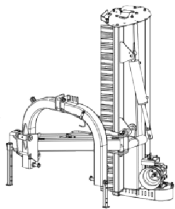

INDICE GENERALE

INDEX · SOMMAIRE · INHALTVERZEICHNIS · INDICE

trinciatrici laterali · side shredders · broyeur d'accotement · Seitenmulchgeräte · trituradoras laterales PAGINA · PAGE-PAGE · SEITE · PÁGINA

EXTRA MASTER	(40-60 HP)	TRINCIATRICE LATERLE · <i>SIDE SHREDDER</i> · BROYEUR D'ACCOTEMENT · SEITENMULCHGERÄTE · TRITURADORA LATERALE	90-91
EXTRA MASTER XL	(40-60 HP)	TRINCIATRICE LATERLE · <i>SIDE SHREDDER</i> · BROYEUR D'ACCOTEMENT · SEITENMULCHGERÄTE · TRITURADORA LATERALE	92-93
MASTER	(40-90 HP)	TRINCIATRICE LATERLE · <i>SIDE SHREDDER</i> · BROYEUR D'ACCOTEMENT · SEITENMULCHGERÄTE · TRITURADORA LATERALE	94-95
SUPER MASTER	(40-90 HP)	TRINCIATRICE LATERLE · <i>SIDE SHREDDER</i> · BROYEUR D'ACCOTEMENT · SEITENMULCHGERÄTE · TRITURADORA LATERALE	96-97
HYPER MASTER	(80-120 HP)	TRINCIATRICE LATERLE · <i>SIDE SHREDDER</i> · BROYEUR D'ACCOTEMENT · SEITENMULCHGERÄTE · TRITURADORA LATERALE	98-99
HYPER MASTER XL	(80-120 HP)	TRINCIATRICE LATERLE · <i>SIDE SHREDDER</i> · BROYEUR D'ACCOTEMENT · SEITENMULCHGERÄTE · TRITURADORA LATERALE	100-101
SWITCH MASTER L	(50-75 HP)	TRINCIATRICE LATERLE · <i>SIDE SHREDDER</i> · BROYEUR D'ACCOTEMENT · SEITENMULCHGERÄTE · TRITURADORA LATERALE	102-103
SWITCH MASTER XL	(60-80 HP)	TRINCIATRICE LATERLE · <i>SIDE SHREDDER</i> · BROYEUR D'ACCOTEMENT · SEITENMULCHGERÄTE · TRITURADORA LATERALE	104-105

decespugliatrici · hydraulic arm · débroussailleuses · Böschungmäher · desbrozadora hidráulica PAGINA · PAGE-PAGE · SEITE · PÁGINA